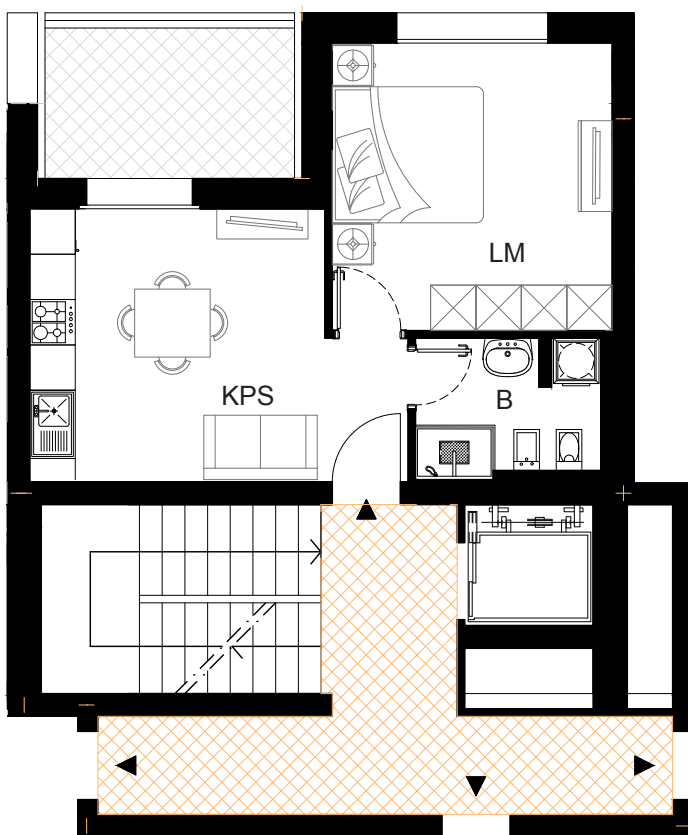

# ALLOGGIO D4

Identificativi Catastali

Foglio : 201  
Particella : 882  
Subalterno : 21

mq 34,56

ALLOGGIO  
D4

KPS	B	LM	-
-	-	-	-

PIANO PRIMO  
h 2,70 m  
SCALA D INTERNO 4

PIANO INTERRATO  
Posto auto n. 122