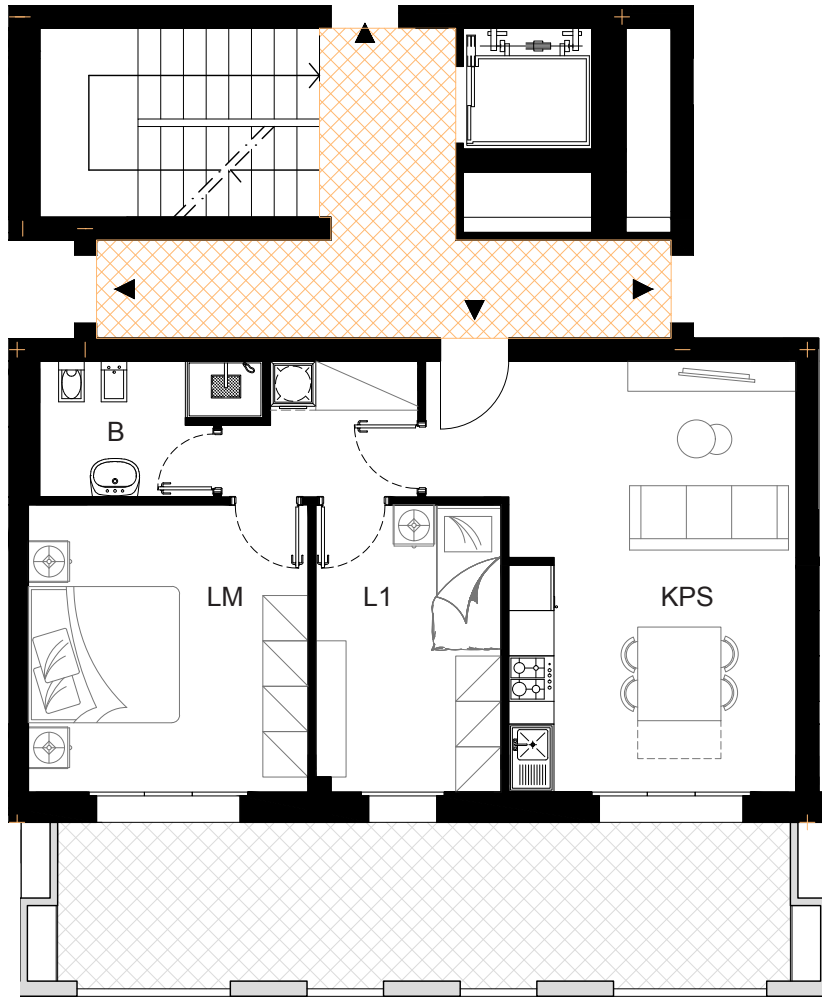

ALLOGGIO D6
Identificativi Catastali

Foglio : 201
Particella : 882
Subalterno : 39

mq 56,23			ALLOGGIO D6
KPS	B	LM	L1
-	-	-	-

PIANO SECONDO
h 2,70 m
SCALA D INTERNO 6

PIANO INTERRATO
Posto auto n. 121