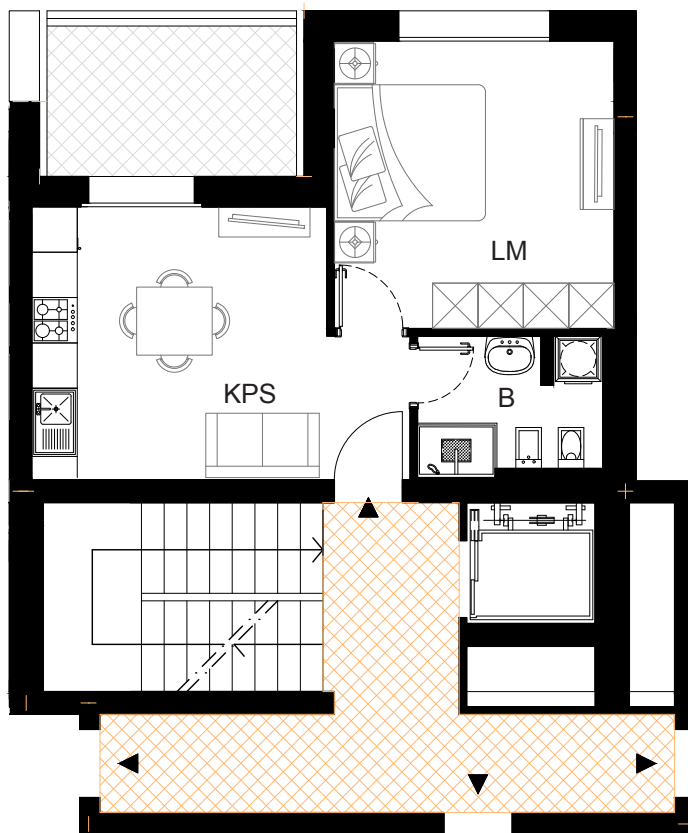

ALLOGGIO D8

Identificativi Catastali

Foglio : 201
Particella : 882
Subalterno : 41

mq 34,56		ALLOGGIO	
		D8	
KPS	B	LM	-
-	-	-	-

PIANO SECONDO
h 2,70 m
SCALA D INTERNO 8

PIANO INTERRATO
Posto auto n. 119