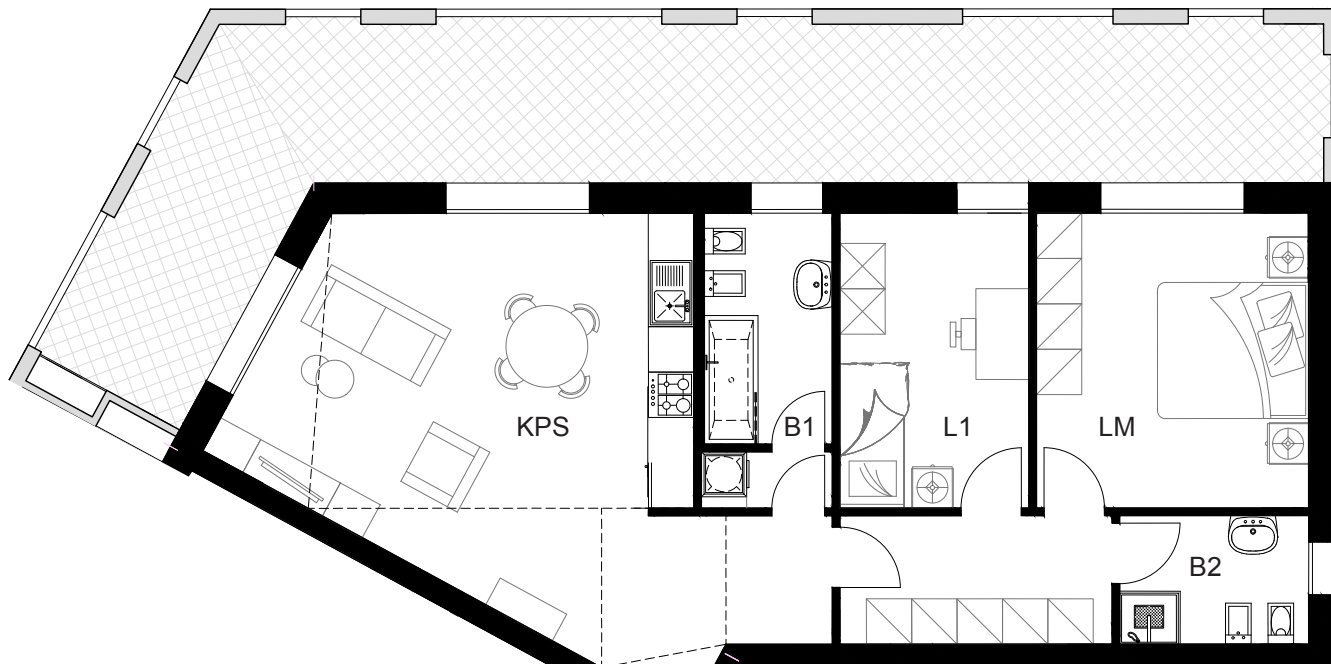

ALLOGGIO E8

Identificativi Catastali

Foglio : 201
Particella : 882
Subalterno : 45
Subalterno : 68

mq 75,14		ALLOGGIO E8	
KPS	B1	B2	LM
L1	-	-	-

PIANO SECONDO
h 2,70 m
SCALA E INTERNO 8