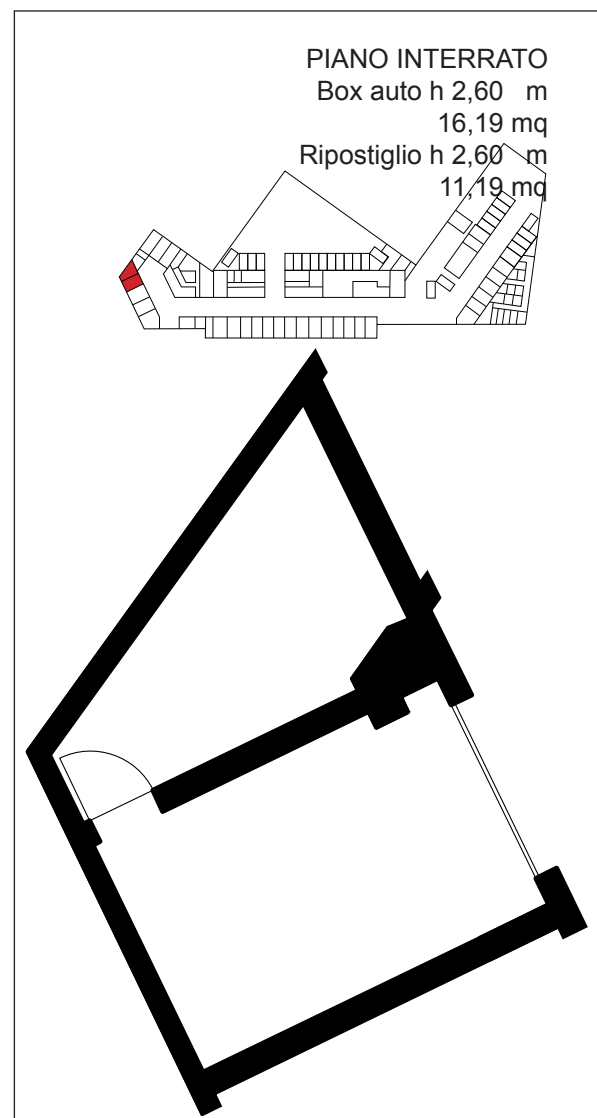

ALLOGGIO E8

Identificativi Catastali

Foglio : 201
Particella : 882
Subalterno : 45
Subalterno : 68

mq 75,14		ALLOGGIO E8	
KPS	B1	B2	LM
L1	-	-	-

PIANO SECONDO
h 2,70 m
SCALA E INTERNO 8