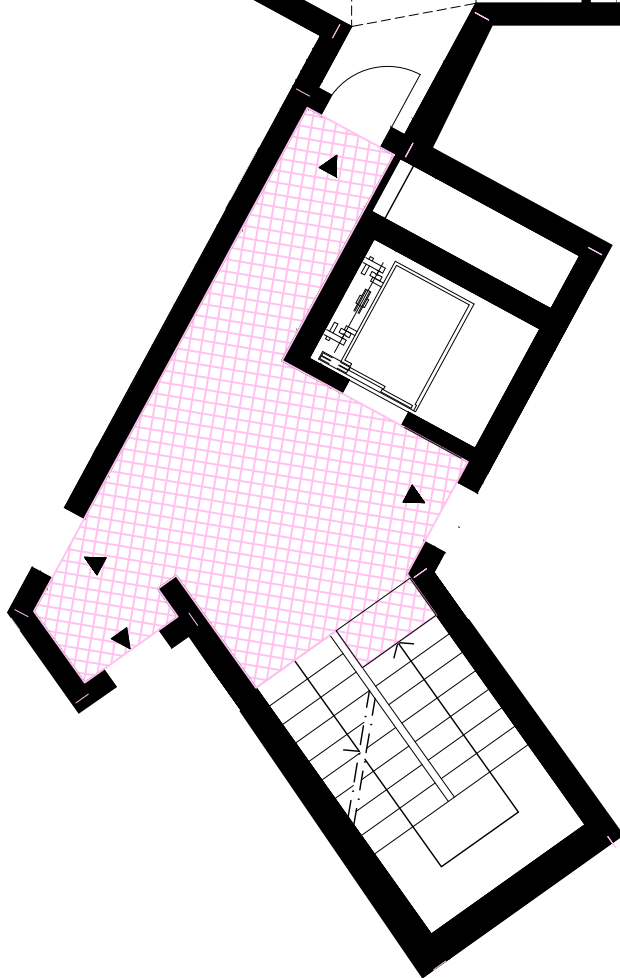

ALLOGGIO E8

Identificativi Catastali

Foglio : 201
Particella : 882
Subalterno : 45
Subalterno : 68

mq 75,14		ALLOGGIO E8	
KPS	B1	B2	LM
L1	-	-	-

PIANO SECONDO
h 2,70 m
SCALA E INTERNO 8